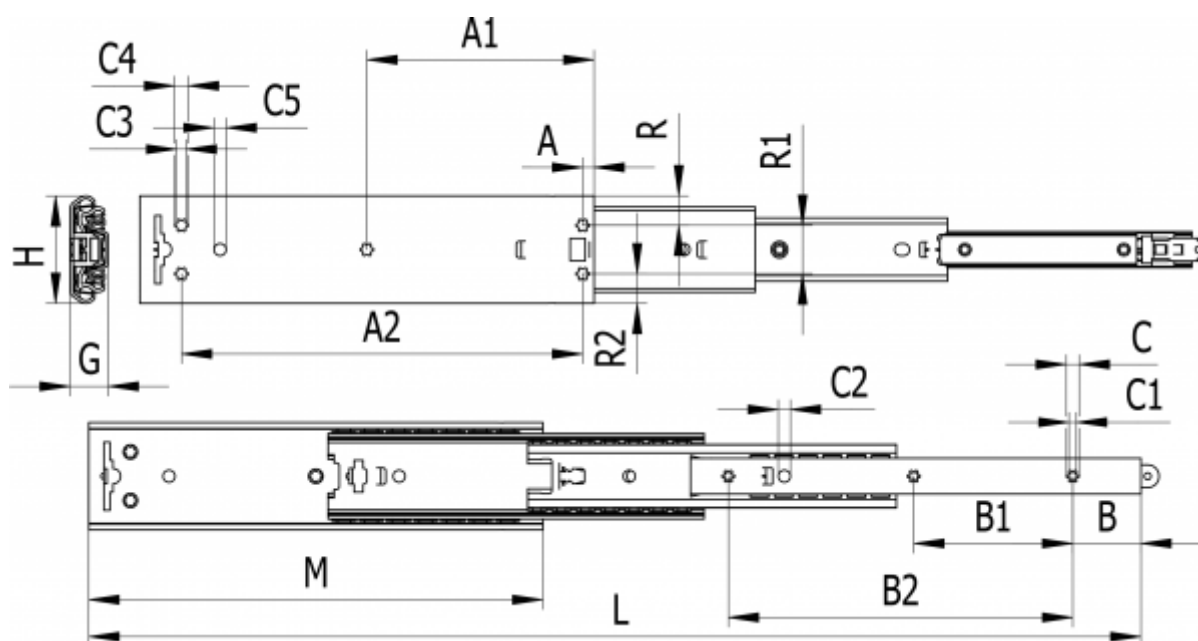

Varenummer: 11111M32

Beskrivelse: Thomas Regout skuffeskinne 11111M32 CONDOR, 4led  
indb.mål 300 mm / bæreevne 80 kg / udtræk 395 mm

## Mål

A	= 7.5	C1 = 5.1	M = 300
A1	= 150	C2 = 8	R = 19.45
A2	= 265	C3 = 6.5	R1 = 32.02
B	= 45	C4 = 9.5	R2 = 19.45
B1	= 105	C5 = 8	
B2	= 227.5	G = 25.1	
Bæreevne sidemonteret	= 80	H = 70.9	
C	= 8.1	L = 395	